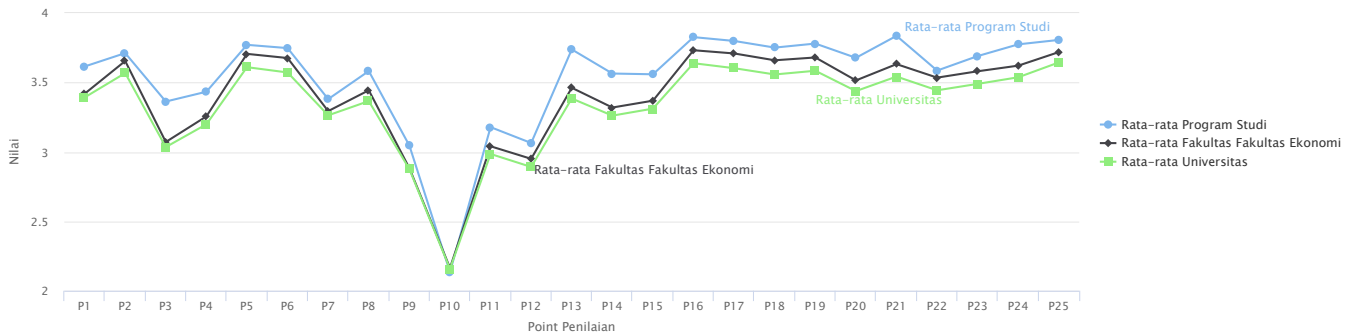

EVALUASI PERKULIAHAN SEMESTER 116

Kode Prodi : 17096
 Nama Program Studi : Pendidikan Administrasi Perkantoran
 Jenjang : S1
 Responden : 873

Grafik Rata-rata Evaluasi Perkuliahan

Sumber : http://siakad.unj.ac.id:8080

Nomor Aspek

Nomor Aspek	Rata2 Prodi	Rata2 Fakultas	Rata2 Universitas
1	3.62	3.42	3.39
2	3.71	3.65	3.57
3	3.36	3.07	3.03
4	3.43	3.26	3.20
5	3.77	3.71	3.61
6	3.75	3.68	3.57
7	3.38	3.29	3.26
8	3.58	3.44	3.37
9	3.05	2.88	2.88
10	2.13	2.16	2.16
11	3.18	3.04	2.99
12	3.06	2.95	2.89
13	3.74	3.46	3.38
14	3.56	3.32	3.26
15	3.56	3.37	3.31
16	3.83	3.73	3.64
17	3.80	3.71	3.60
18	3.75	3.66	3.56
19	3.78	3.68	3.58
20	3.68	3.51	3.44
21	3.84	3.63	3.54
22	3.59	3.53	3.44
23	3.69	3.58	3.49
24	3.77	3.62	3.54
25	3.81	3.72	3.64