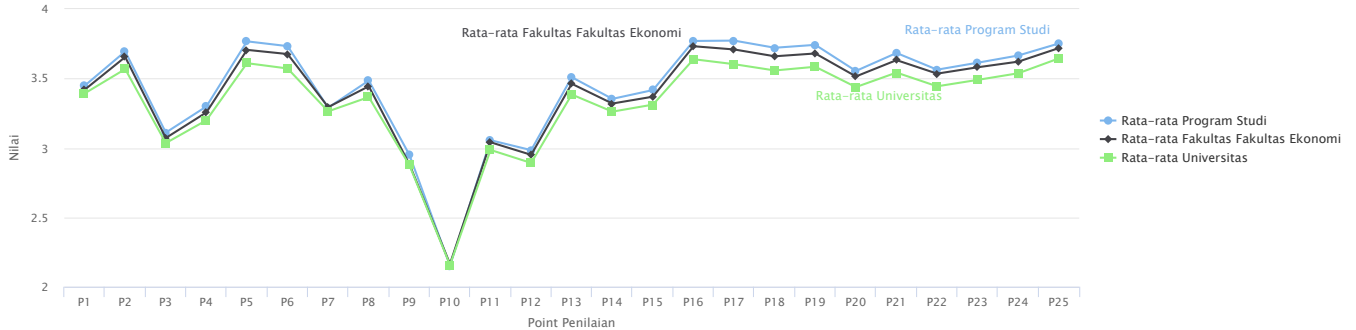

EVALUASI PERKULIAHAN SEMESTER 116

Kode Prodi : 17016
 Nama Program Studi : Pendidikan Ekonomi
 Jenjang : S1
 Responden : 3779

Grafik Rata-rata Evaluasi Perkuliahan

Sumber : <http://siakad.unj.ac.id:8080>

Nomor Aspek

| Nomor Aspek | Rata2 Prodi | Rata2 Fakultas | Rata2 Universitas |
|-------------|-------------|----------------|-------------------|
| 1 | 3.45 | 3.42 | 3.39 |
| 2 | 3.69 | 3.65 | 3.57 |
| 3 | 3.11 | 3.07 | 3.03 |
| 4 | 3.30 | 3.26 | 3.20 |
| 5 | 3.77 | 3.71 | 3.61 |
| 6 | 3.73 | 3.68 | 3.57 |
| 7 | 3.29 | 3.29 | 3.26 |
| 8 | 3.49 | 3.44 | 3.37 |
| 9 | 2.95 | 2.88 | 2.88 |
| 10 | 2.15 | 2.16 | 2.16 |
| 11 | 3.06 | 3.04 | 2.99 |
| 12 | 2.98 | 2.95 | 2.89 |
| 13 | 3.51 | 3.46 | 3.38 |
| 14 | 3.35 | 3.32 | 3.26 |
| 15 | 3.42 | 3.37 | 3.31 |
| 16 | 3.77 | 3.73 | 3.64 |
| 17 | 3.77 | 3.71 | 3.60 |
| 18 | 3.72 | 3.66 | 3.56 |
| 19 | 3.74 | 3.68 | 3.58 |
| 20 | 3.55 | 3.51 | 3.44 |
| 21 | 3.68 | 3.63 | 3.54 |
| 22 | 3.56 | 3.53 | 3.44 |
| 23 | 3.61 | 3.58 | 3.49 |
| 24 | 3.67 | 3.62 | 3.54 |
| 25 | 3.75 | 3.72 | 3.64 |